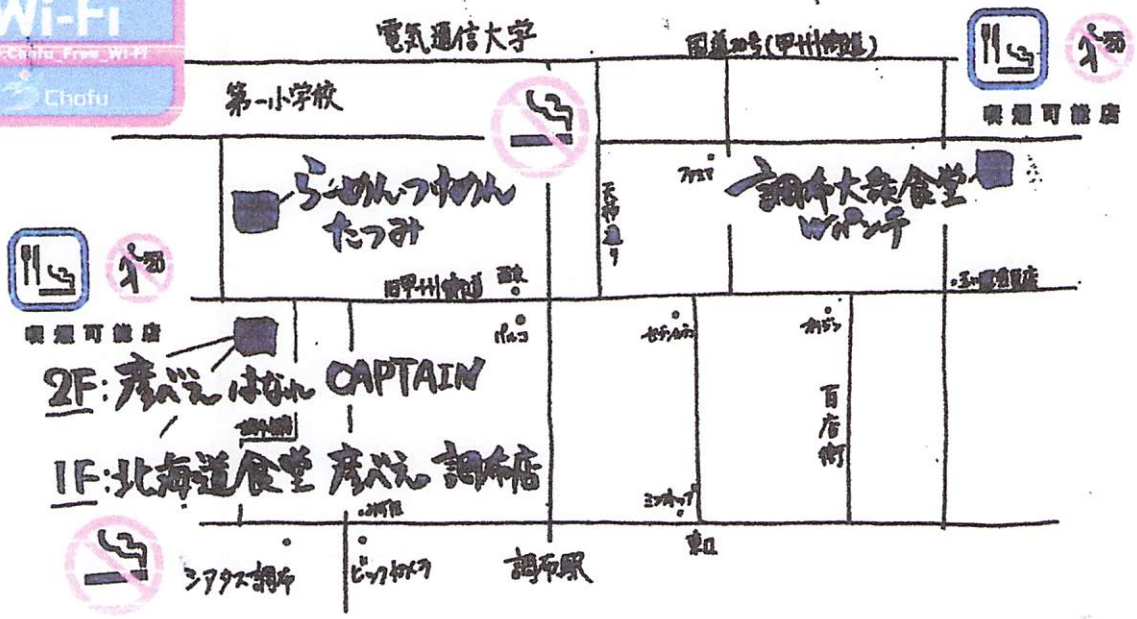

グループ全4店舗【調布フリー-Wi-Fi】設置!! ネット環境◎

禁 煙

No Smoking

禁止吸烟 금 연

「禁煙」には、加熱式たばこも含まれます。

北海道食堂彦べえ調布店

彦べえはなれ たつみ

喫煙可能店

Smoking area

店内可以吸烟 흡연구역

20歳未満の方は立ち入れません。
「喫煙」には、加熱式たばこも含まれます。

調布大衆食堂 Wi-Fi

彦べえ はなれ CAPTAIN

※ 1Fの「彦べえ」は禁煙ですが、2Fの「彦べえはなれ CAPTAIN」での喫煙は可能です。