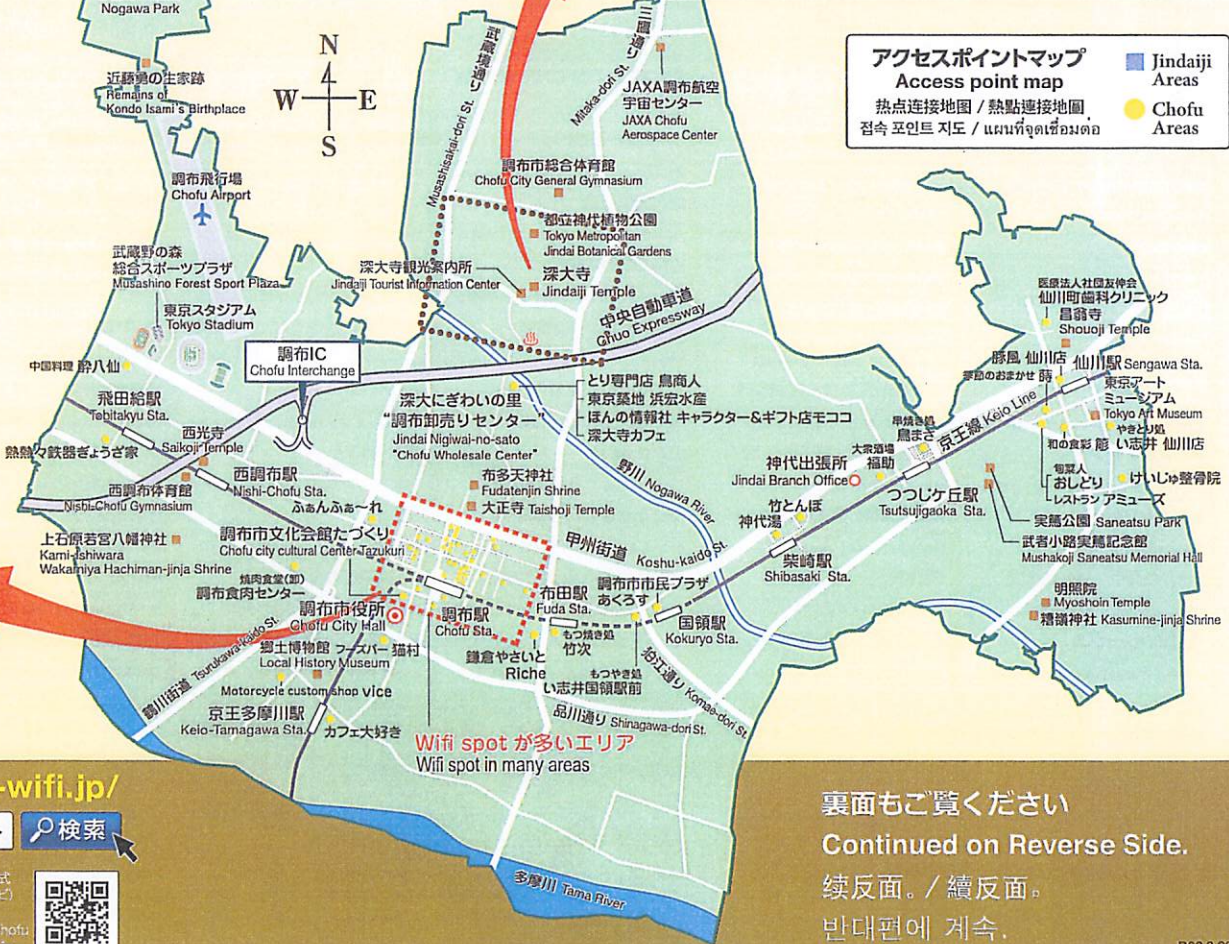

Chofu

and Jindaiji Areas

Free Wi-Fi

だれでも簡単にご利用いただけます。

Easy for anyone to use!
 所有人都可以轻松使用。/ 所有人都可以轻松使用。
 누구나 간편하게 이용하실 수 있습니다.

アクセスポイントマップ
 Access point map
 热点连接地图 / 热点连接地图
 접속 포인트 지도 / 热点连接地图

- Chofu Free Wi-Fiの接続方法などについて詳しくは
- For more information about how to connect to "Chofu Free Wi-Fi", visit
- 如希望更进一步了解有关Chofu Free Wi-Fi 连接方法的信息, 请点击
- 如希望更进一步了解有关Chofu Free Wi-Fi的连接方法等, 请点击
- Chofu Free Wi-Fi의 연결 방법 등에 대한 자세한 내용은

▶ <https://chofu-wifi.jp/>
 調布Free WiFi公式サイト 検索

裏面もご覧ください
 Continued on Reverse Side.
 续反面。/ 续反面。
 반대편에 계속.